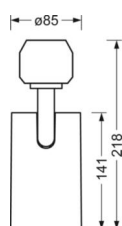

DEEP-LINK

<https://www.regiolux.de/ru/article/19105504020>

Ссылка	LED 7600lm 830
ηLB	100 %
Φ ↓/↑	100 % / 0 %
UGR поп./вдоль	25.3 / 25.3

Механика

цвет корпуса	белый стандартный для электротехники RAL 9016
размеры (LxWxH/DxH)	765mm x 55mm x 201mm
вес (нетто)	2.5kg
Область разворота в плоскости и пространстве (x/y/z)	+ 90° / 0° / 335°
Вид монтажа	сборка трековых систем, световая структура

размеры

L	765 mm	Длина
B	55 mm	Ширина
H	201 mm	Высота