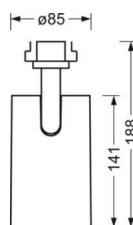

DEEP-LINK

<https://www.regiolux.de/ru/article/19105504020>

Ссылка	LED 7600lm 830
ηLB	100 %
Φ ↓/↑	100 % / 0 %
UGR поп./вдоль	25.3 / 25.3

Механика

цвет корпуса	белый стандартный для электротехники RAL 9016
размеры (LxWxH/DxH)	765mm x 55mm x 201mm
вес (нетто)	2.5kg
Область разворота в плоскости и пространстве (x/y/z)	+ 90° / 0° / 335°
Вид монтажа	сборка трековых систем, световая структура

размеры

L	765 mm	Длина
B	55 mm	Ширина
H	201 mm	Высота